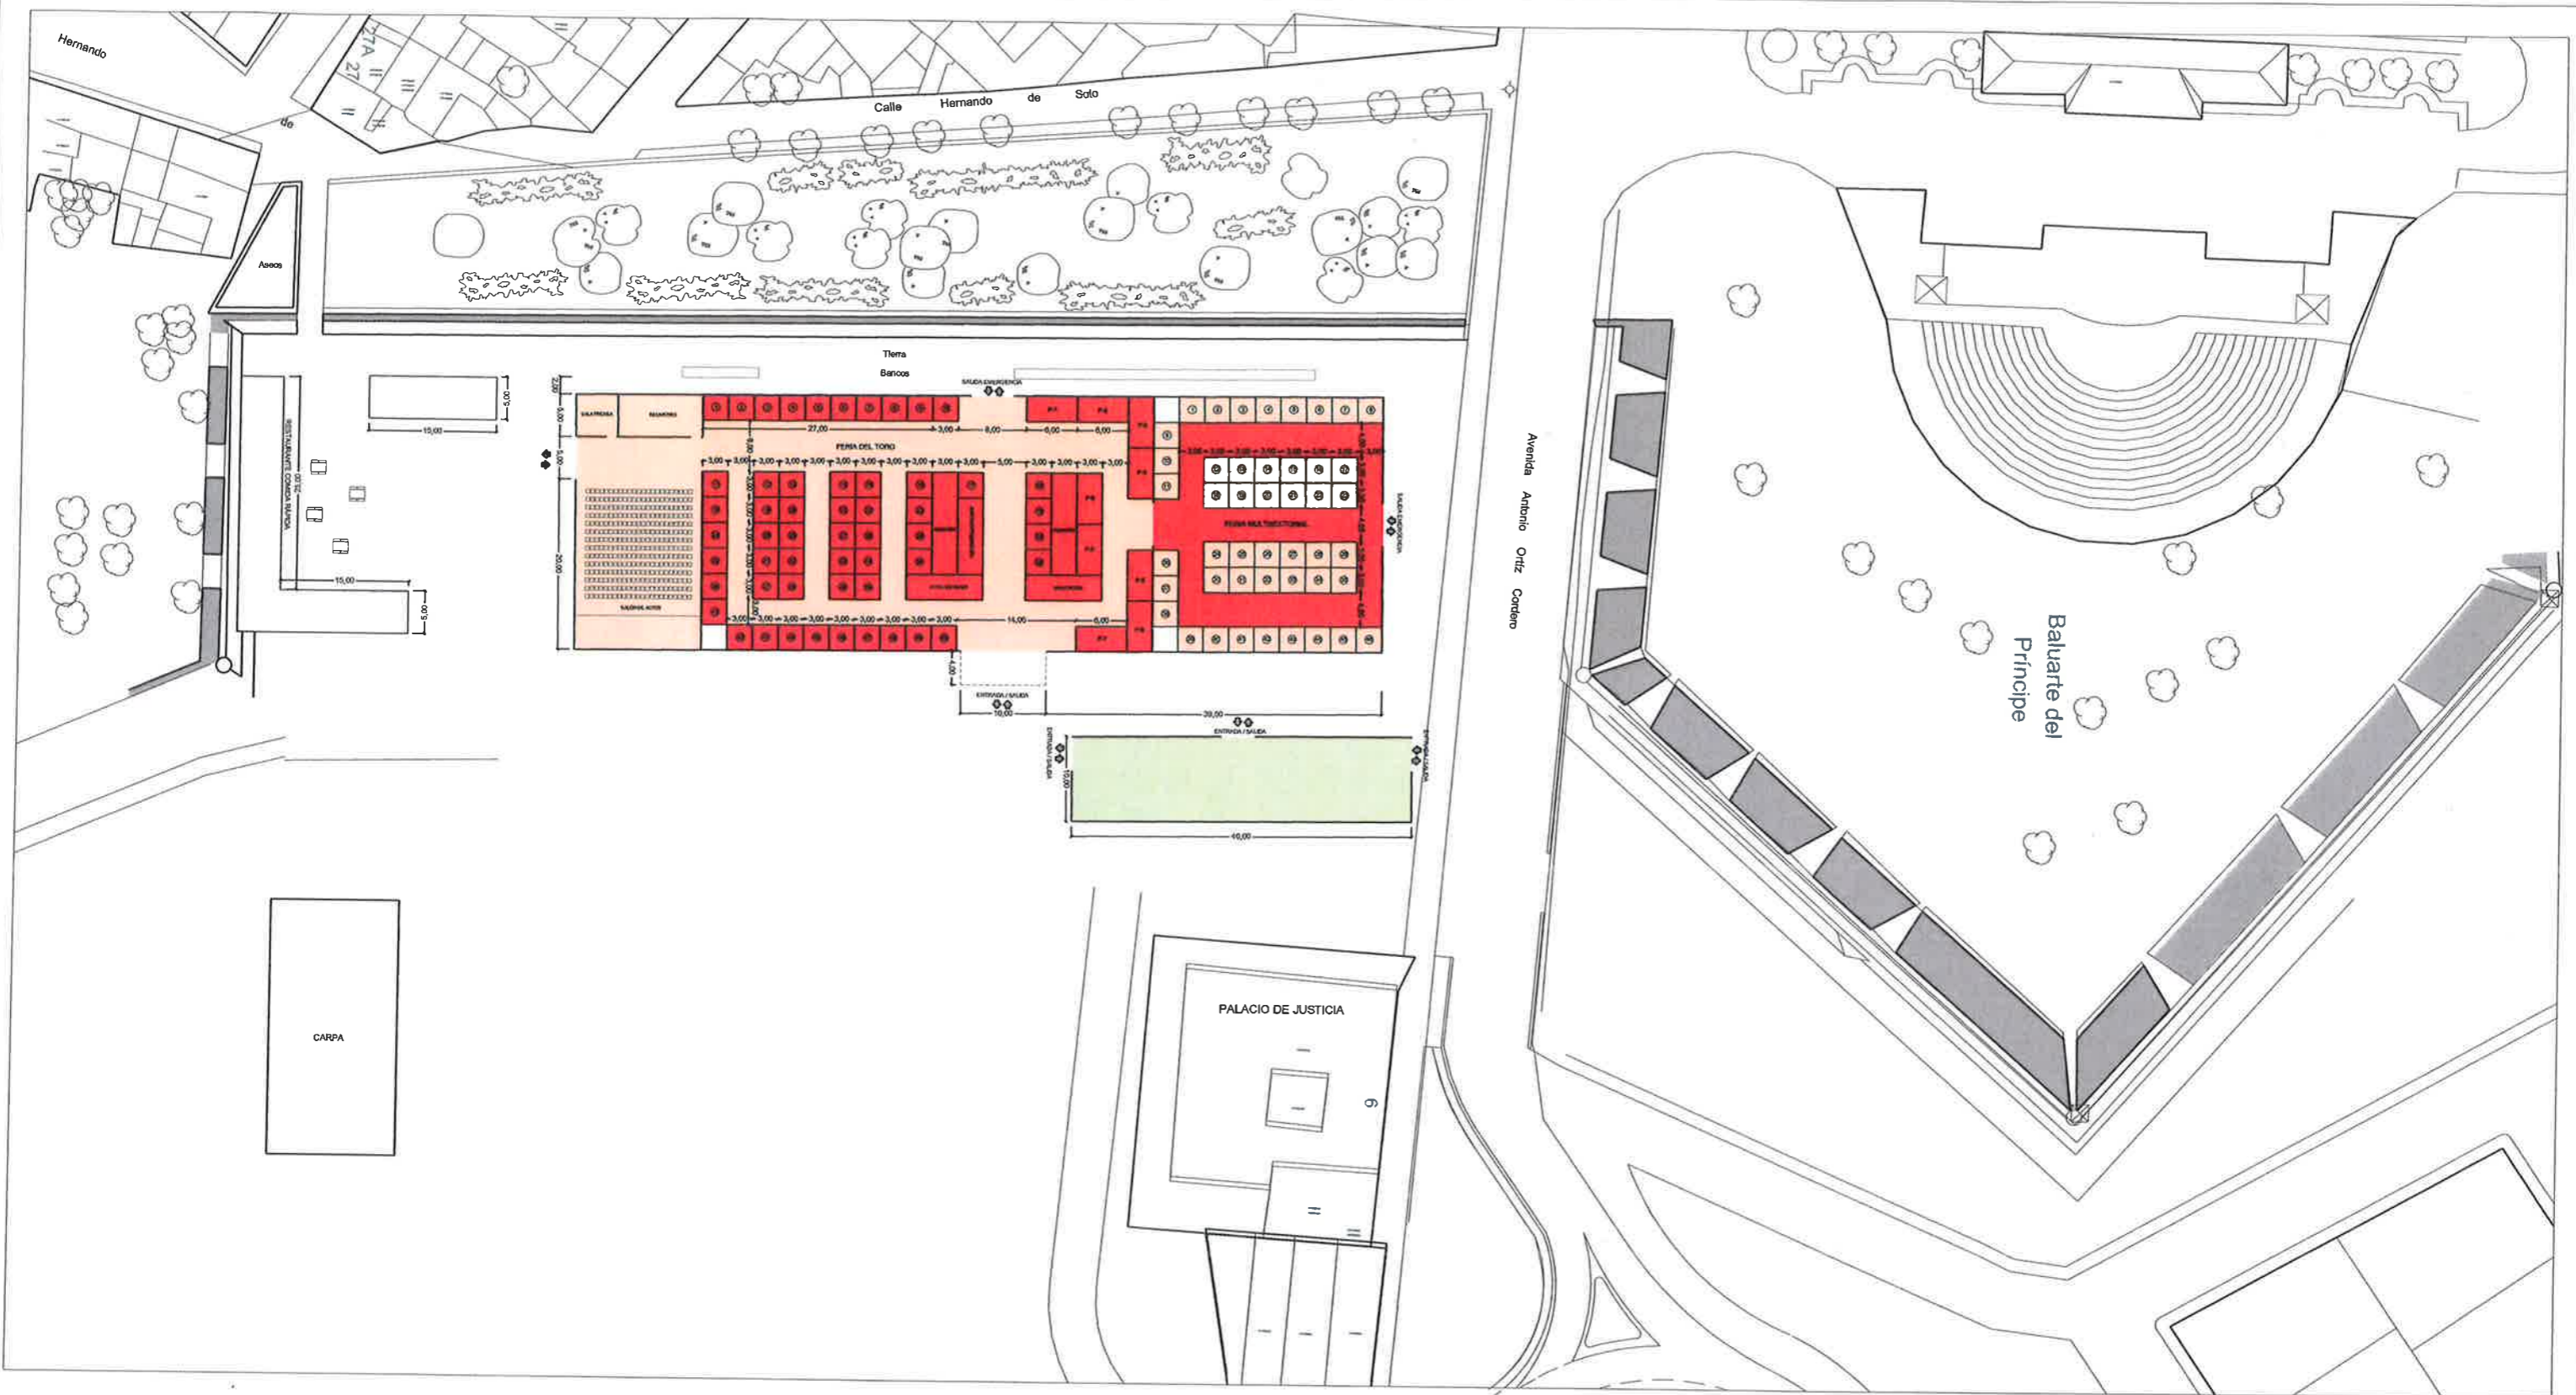

XXVII FERIA DEL TORO OLIVENZA

RECINTO FERIAL

EXCMO. AYUNTAMIENTO DE OLIVENZA

ESCALA: 1/500
ENERO DE 2.017

XXVII FERIA DEL TORO OLIVENZA

RECINTO FERIAL

EXCMO. AYUNTAMIENTO DE OLIVENZA

ESCALA: 1/750
ENERO DE 2.017