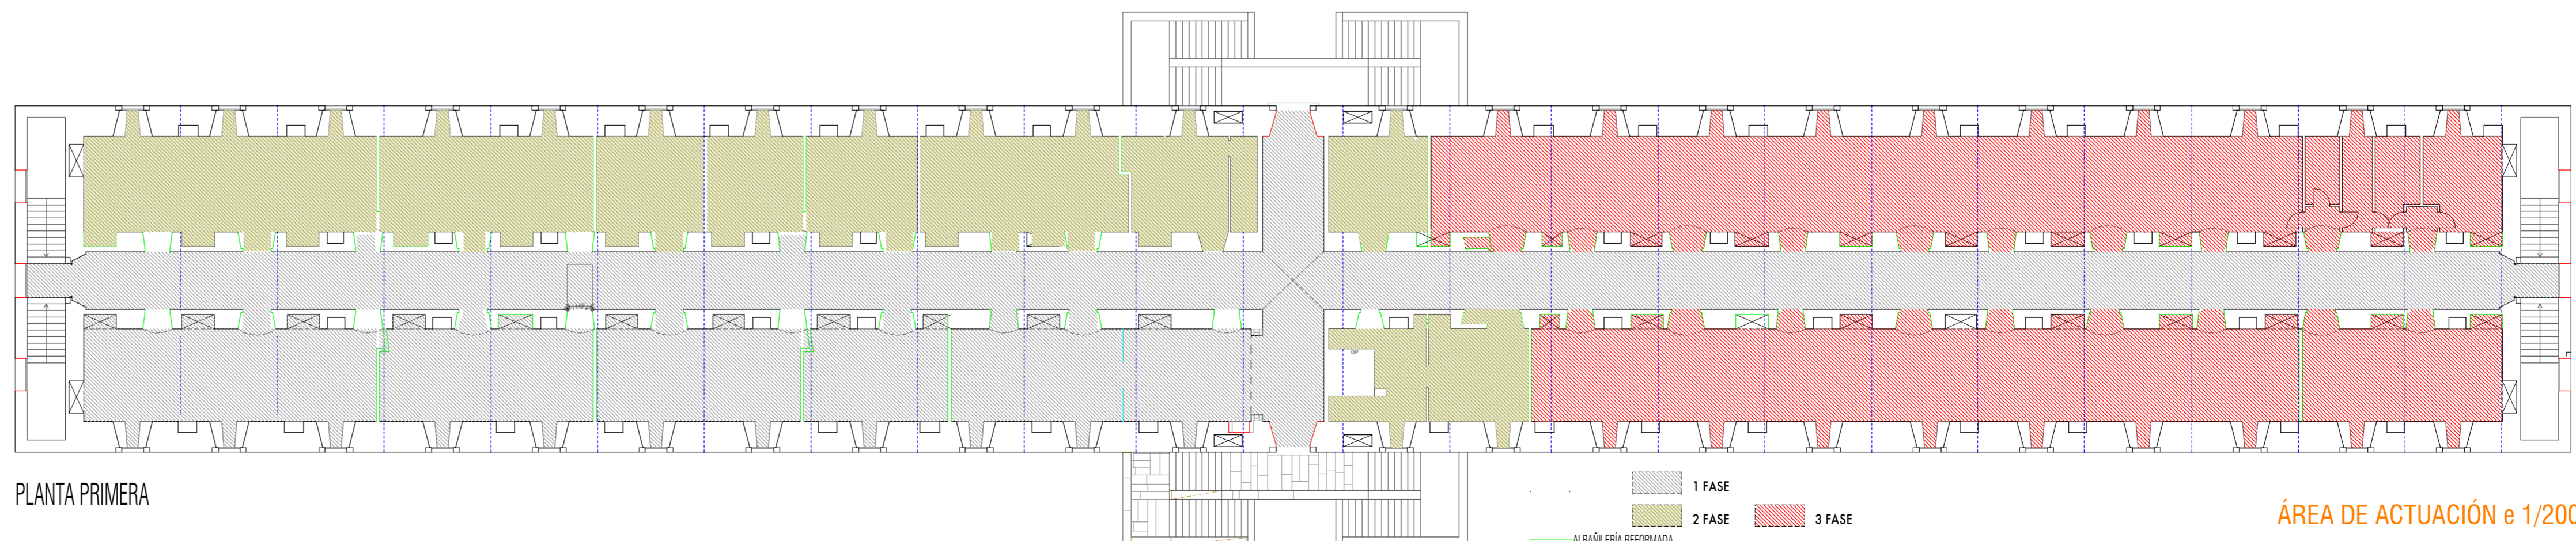

TIPOS DE PIEZAS DE SOLERÍA DE MARMOL CON TRATAMIENTO DE ENVEJECIMIENTO.

A	B	C	D	E
45x100	35x60	60x120	50x100	40x80
45x80	35x100	60x80	50x80	40x120

PLANTA PRIMERA

1 FASE
2 FASE
3 FASE
ALBANELERÍA REFORMADA

ÁREA DE ACTUACIÓN e 1/200

PROPIEDAD: EXCMO. AYUNTAMIENTO de OLIVENZA
PLAN DINAMIZA - 2017
DIPUTACION DE BADAJOZ

PLANO: PLANTA PRIMERA MODIFICADA
DESPIECE DE SOLERÍA DE MARMOL

PROYECTO: REHABILITACIÓN Y MEJORA EN PLANTA PRIMERA
UNIVERSIDAD POPULAR
CUARTEL DE CABALLERÍA DRAGONES DE OLIVENZA S.XVIII.

FECHA: MAYO 2017

ESCALA: 1:50

ARQUITECTO: Juan Carlos Sánchez Gracia

06
FASE 03